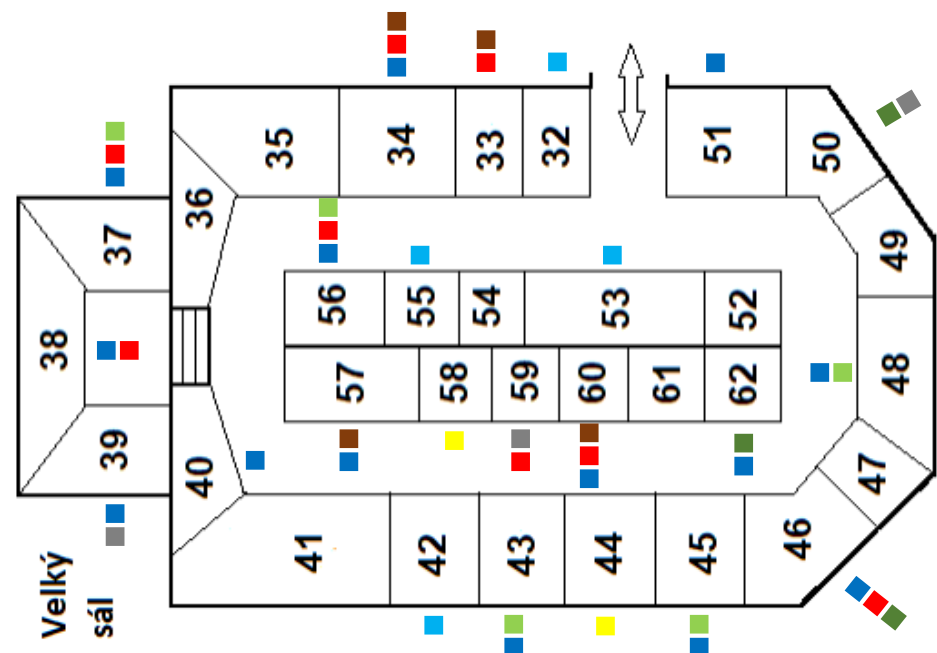

32) VOŠ zdravotnická a SZŠ a Obchodní akademie, Trutnov ■
33) SŠ gastronomie a služeb, Nová Paka ■■
34) Vyšší odborná škola a Střední průmyslová škola, Rychnov n. Kn. ■■■
35) Škoda Auto a.s., Mladá Boleslav
36) Zaměstnanecká pojišťovna Škoda, Mladá Boleslav
37) Střední průmyslová škola a SOŠ, Dvůr Králové n. L., p.o. ■■■
38) SPŠ potravinářství a služeb, Pardubice ■■
39) SŠ uměleckoprůmyslová, Ústí nad Orlicí ■■
40) Střední průmyslová škola elektrotech. a info. technologií, Dobruška ■
41) ALPHA Vehicle Security Solutions Czech s.r.o., Týniště nad Orlicí
42) VOŠ a SŠ zdravotnická a sociální, Ústí n. O. ■
43) Střední škola a ZŠ, Žamberk ■■
44) Gymnázium F. M. Pelcla, Rychnov n. Kn. ■
45) Obchodní akademie, SOŠ a JŠ, Hradec Králové ■■
46) Střední škola technická a řemeslná, Nový Bydžov ■■■
47) Odborné učiliště, Chroustovice ■■■■
48) SPŠ chemická, Pardubice ■■
49) BEDNAR FMT s.r.o., Praha
50) SŠ zahradnická a technická, Litomyšl ■■
51) SŠ - Podorlické vzdělávací centrum, Dobruška ■
52) SV metal spol. s r.o., Divec
53) VOŠ zdravotnická a Střední zdravotnická škola, Hradec Králové ■
54) Zdravotnický holding Královéhradeckého kraje a.s., Hradec Králové
55) Střední zdravotnická škola Náchod - Evangelická akademie, Náchod ■
56) Labská SOŠ a SOU Pardubice, s.r.o.. Pardubice ■■■
57) Průmyslová střední škola, Letohrad ■■
58) SŠ Sion High School, Hradec Králové ■
59) SŠ služeb, obchodu a gastronomie, Hradec Králové ■■
60) SŠ gastronomická a technická, Žamberk ■■■
61) Bühler CZ s.r.o., Žamberk
62) SOU opravárenské, Králíky ■■

1 firmy

- průmyslové a odborné školy
- gymnázia
- zdravotnické a veterinární
- gastronomie, hotelnictví, služby
- obchodní akademie a veřejnosprávní
- zemědělské
- umělecké
- stavební