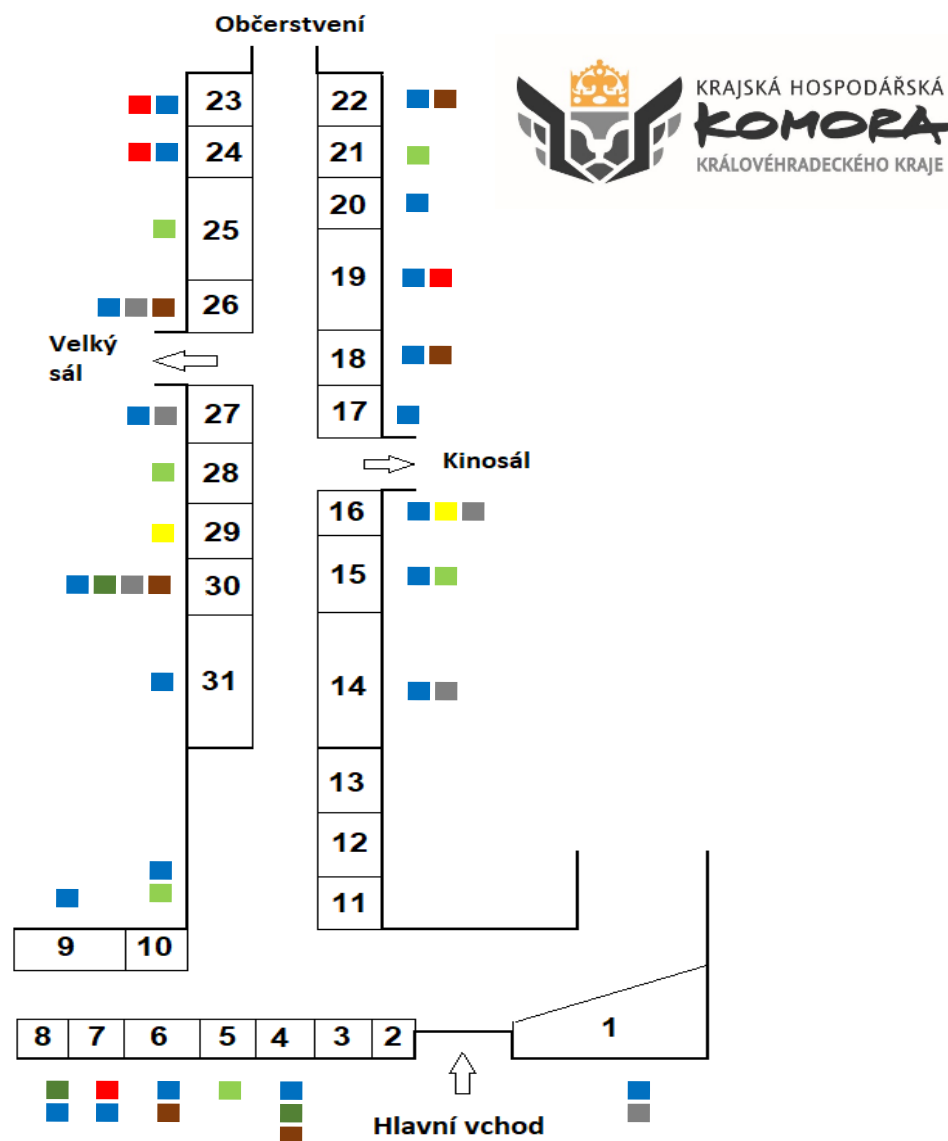

PREZENTACE STŘEDNÍCH ŠKOL A ZAMĚSTNAVATELŮ

Rychnov n. K.

22. – 23. 9. 2023