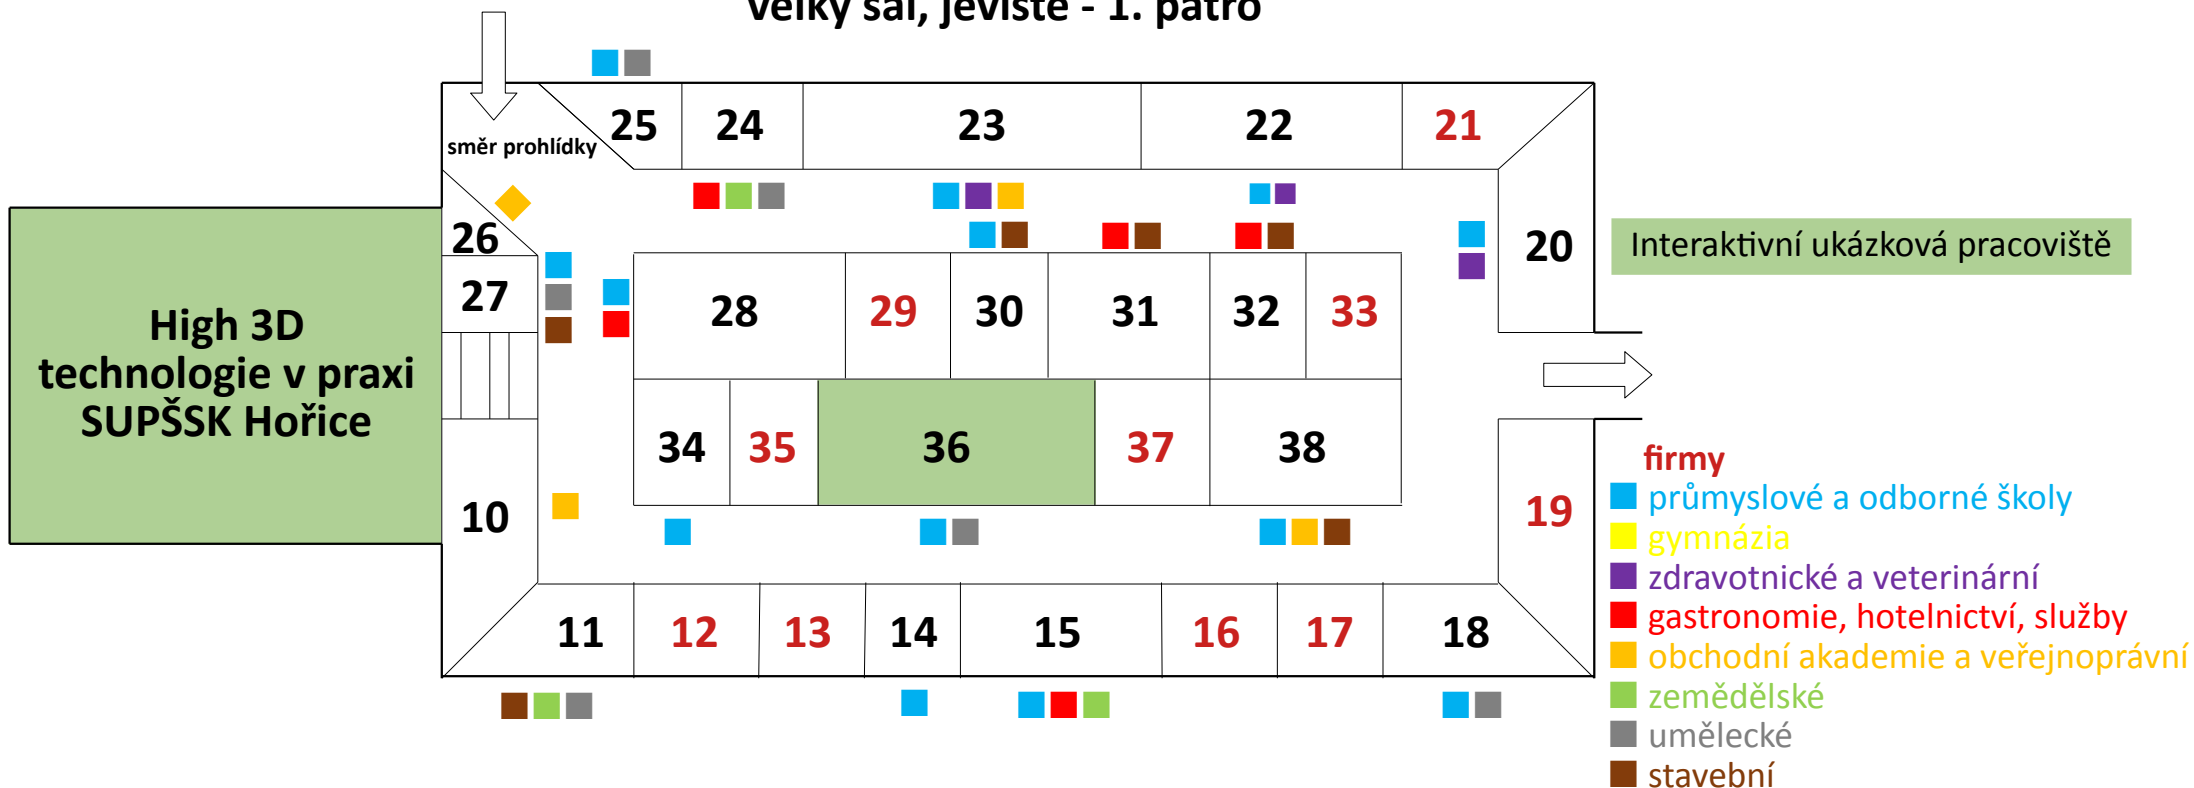

Sokolovna – Náchod velký sál, jeviště - 1. patro

10. ACADEMIA MERCURII soukromá SŠ, Náchod

11. SŠ řemeslná, Jaroměř

12. Farnet a.s., Česká Skalice

13. ŠKODA AUTO, a.s., závod Kvasiny

14. SŠ automobilní, Holice

15. SŠ technická a řemeslná, Nový Bydžov

16. HRONOVSKÝ s.r.o., Nové Město nad Metují

17. SV metal spol. s r.o., Divec

18. SPŠ, SOŠ a SOU, Hradec Králové

19. Úřad práce České republiky, Náchod

20. VOŠ zdravotnická a Střední zdrav. škola, Hradec Králové

21. Zdravotnický holding Královéhradeckého kraje, Hradec Králové

22. SOŠ sociální a zdravotnická - Evangelická akademie, Náchod

23. VOŠ zdrav. a Střední zdrav. škola a Obchodní akademie, Trutnov

24. SŠ služeb, obchodu a gastronomie, Hradec Králové

25. SŠ a VOŠ aplikované kybernetiky, Hradec Králové

26. TRIVIS - SŠV, Třebechovice pod Orebem

27. Stř. umprům. škola hud. nástrojů a nábytku, Hradec Králové

28. SPŠ, OŠ a ZŠ, Nové Město nad Metují

29. Mesa Parts s.r.o., Vysokov

30. SPŠ stavební, Hradec Králové

31. SŠ hotelnictví, řemesel a gastronomie, Trutnov

32. SŠ gastronomie a služeb, Nová Paka

33. PROMA REHA, s.r.o., Česká Skalice

34. SŠ - Podorlické vzdělávací centrum, Dobruška

35. Progrestech-nástroje s.r.o., Dobruška

36. Střední průmyslová škola Otty Wichterleho, Hronov: **pracoviště elektrotechnik**

37. Wikov MGI a.s., Hronov

38. SPŠ stavební, OA arch. Jana Letzela, Náchod